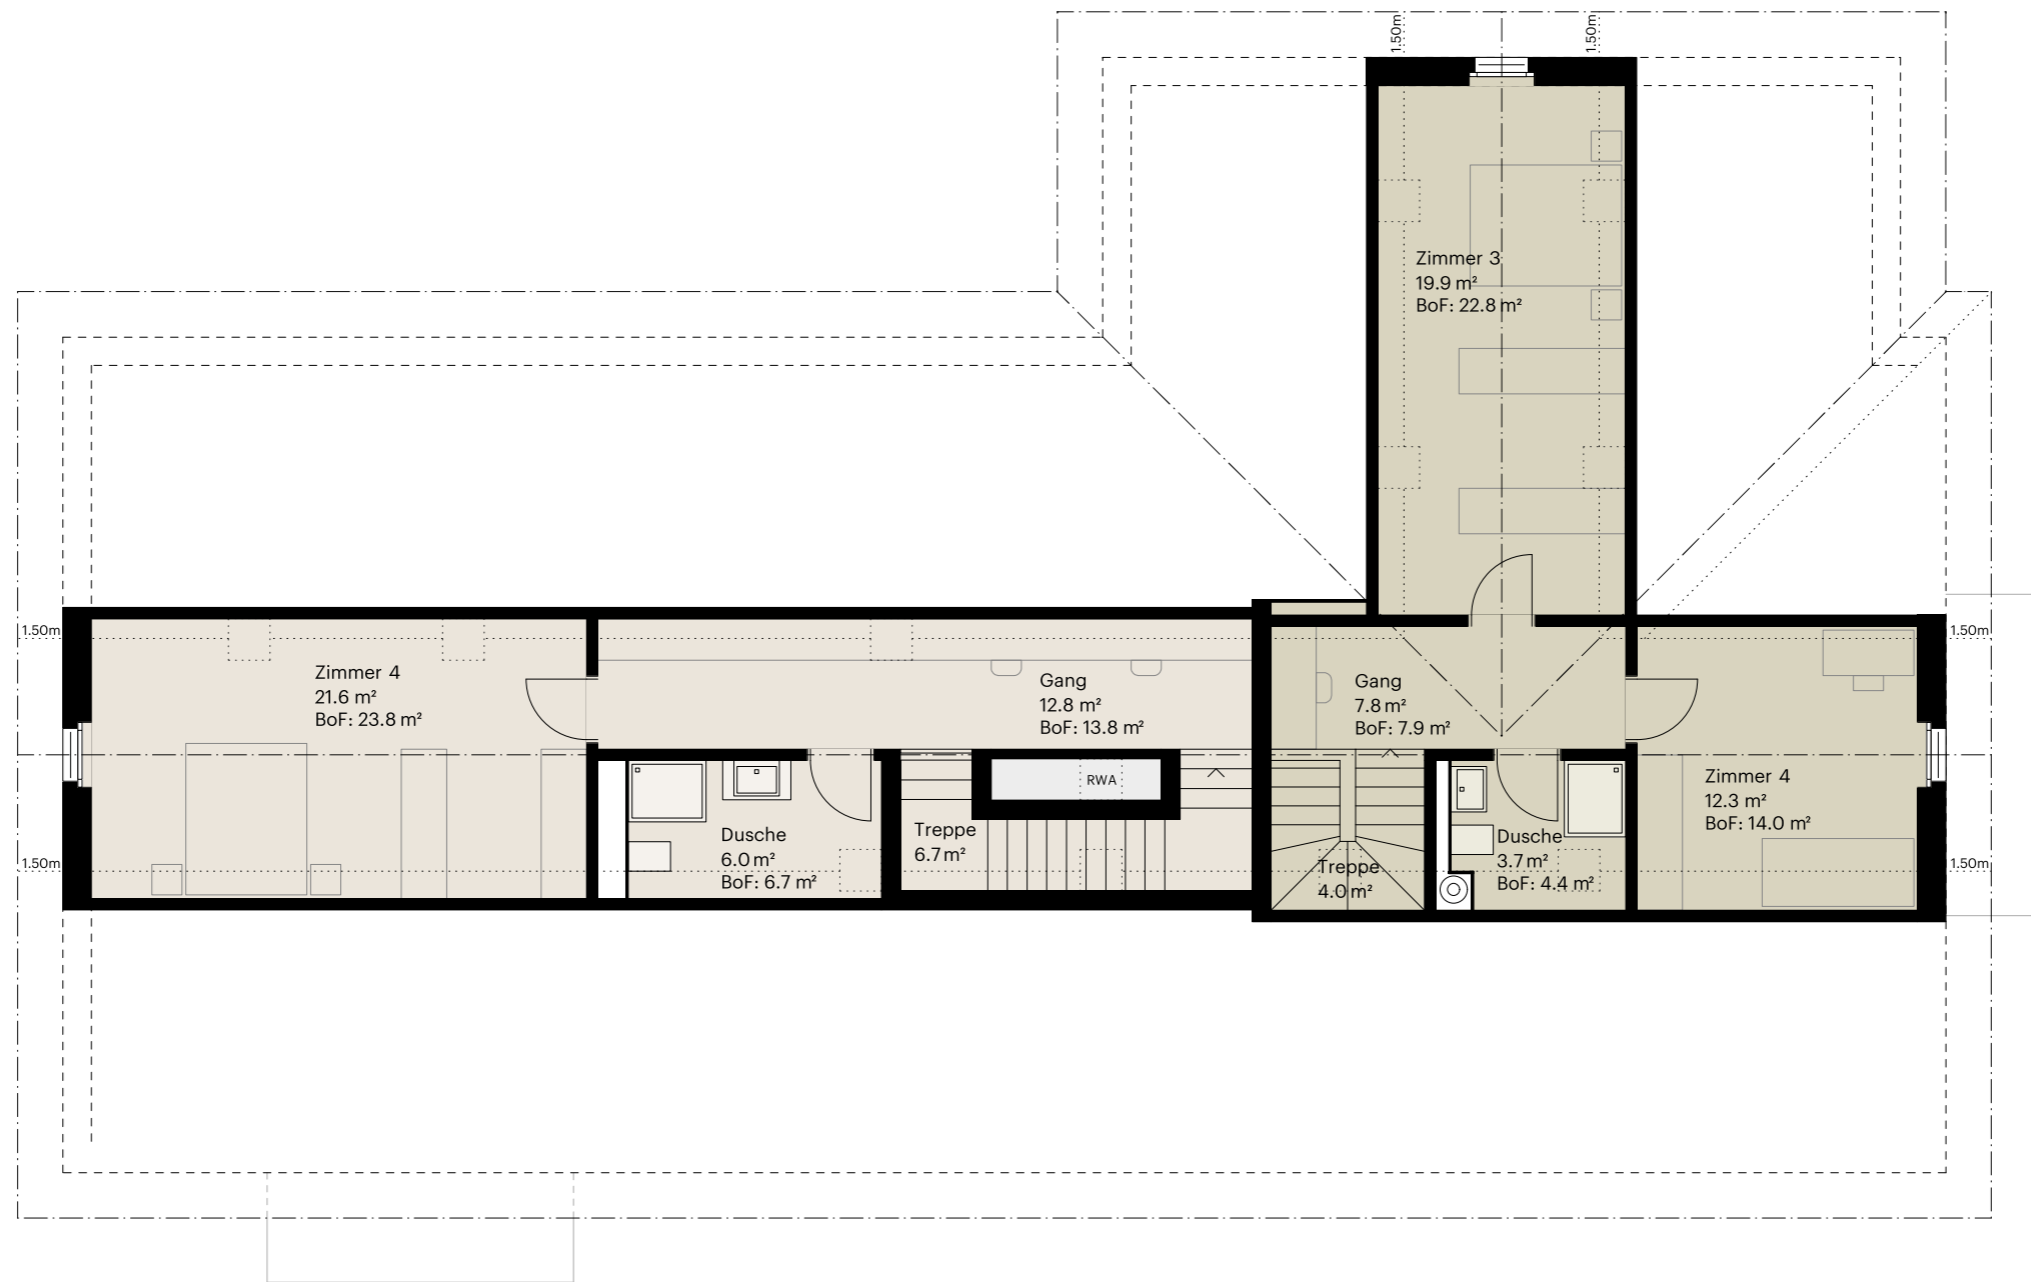

Haus A | Dachgeschoss

Wohnung A201 | Dach-Maisonette

5.5 Zimmer | Wohnfläche: 171.0 m²
Sitzplatz: 14.5 m² | Keller: 12.9 m²

Wohnung A202 | Dach-Maisonette

5.5 Zimmer | Wohnfläche: 160.6 m²
Sitzplatz: 16.3 m² | Keller: 12.0 m²

Haus A | Galeriegeschoss

Wohnung A201 | Dach-Maisonette

5.5 Zimmer | Wohnfläche: 171.0 m²
 Sitzplatz: 14.5 m² | Keller: 12.9 m²

Wohnung A202 | Dach-Maisonette

5.5 Zimmer | Wohnfläche: 160.6 m²
 Sitzplatz: 16.3 m² | Keller: 12.0 m²